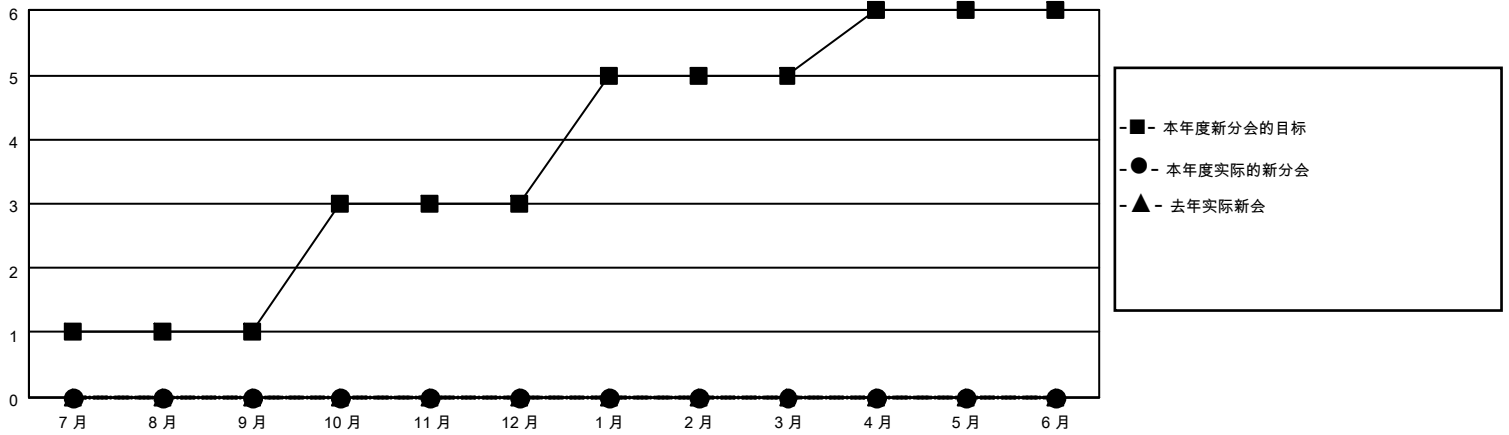

MONTHLY MEMBERSHIP PROGRESS REPORT

地点 CHINA

District 382

Results as of: 9/30/2021

分会			
成果 2021-2022			
季	新分会目标	新会	会员流失的分会
7月/8月/9月	1	0	0
10月/11月/12月	2	0	0
1月/2月/3月	2	0	0
4月/5月/6月	1	0	0

位会员@每位须缴			
成果 2021-2022			
季	会员净增长目标	实际会员增长数	实际退会会员 (包括转会)
7月/8月/9月	100	237	17
10月/11月/12月	100	0	0
1月/2月/3月	50	0	0
4月/5月/6月	50	0	0

目标与实际新会累积

目标和实际会员累积

已取消的分会: 0	57 CLUBS OF 96 增添1位或以上的 新会员	<b style="text-align: center;">性别分布 男 1,292 (61.44%) 女 811 (38.56%) NON BINARY 0 (0.00%) PREFER NOT TO ANSWER 0 (0.00%)
放弃的会员 过世 0 分会已取消 0 其他 17 总计 17	点击这里取得累计会员数据	总计家庭单位会员数 155 支付减半会费的家庭会员 83