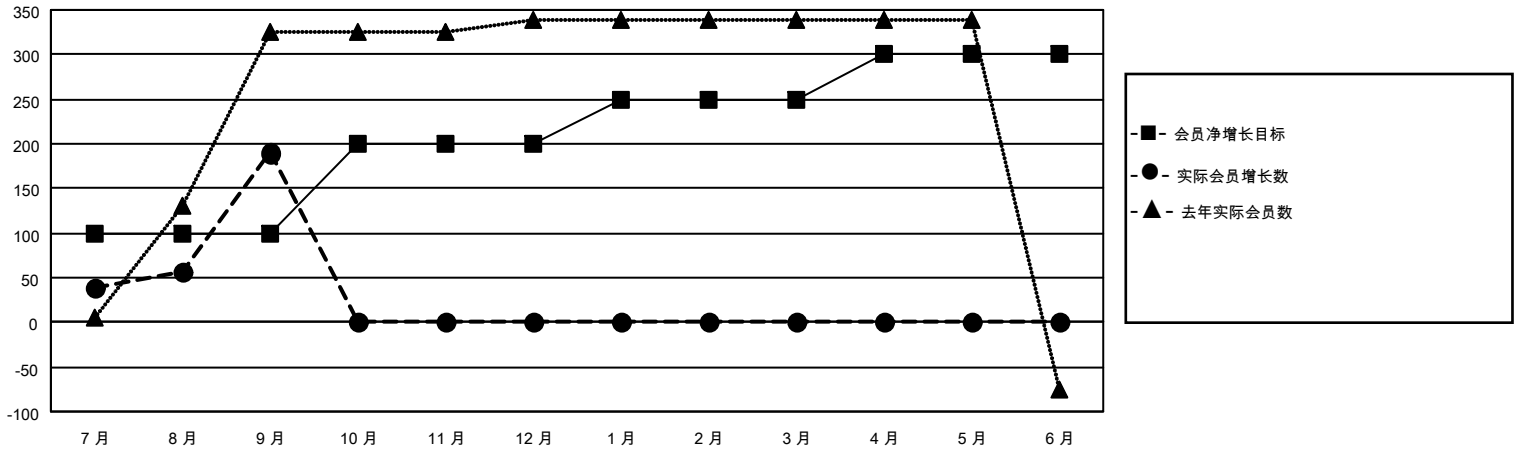

MONTHLY MEMBERSHIP PROGRESS REPORT

地点 CHINA

District 382

Results as of: 9/30/2021

分会			
成果 2021-2022			
季	新分会目标	新会	会员流失的分会
7月/8月/9月	1	0	0
10月/11月/12月	2	0	0
1月/2月/3月	2	0	0
4月/5月/6月	1	0	0

位会员@每位须缴			
成果 2021-2022			
季	会员净增长目标	实际会员增长数	实际退会会员 (包括转会)
7月/8月/9月	100	237	17
10月/11月/12月	100	0	0
1月/2月/3月	50	0	0
4月/5月/6月	50	0	0

目标与实际新会累积

目标和实际会员累积

已取消的分会: 0	57 CLUBS OF 96 增添1位或以上的 新会员	<b style="text-align: center;">性别分布 男 1,292 (61.44%) 女 811 (38.56%) NON BINARY 0 (0.00%) PREFER NOT TO ANSWER 0 (0.00%)
放弃的会员 过世 0 分会已取消 0 其他 17 总计 17	点击这里取得累计会员数据	总计家庭单位会员数 155 支付减半会费的家庭会员 83